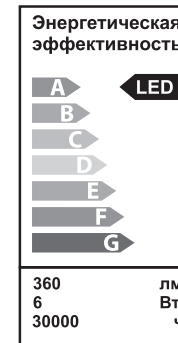

20. Сведения о маркировке:

Изделие промаркировано единым знаком обращения **EAC**.

230В~, 50Гц